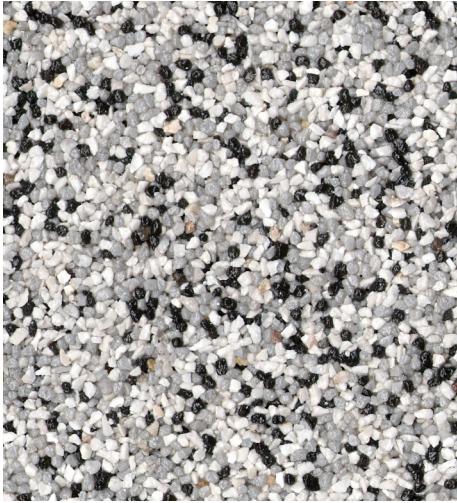

® einzA BUNTSTEINPUTZ

betongrau

anthrazit

ocker

rotbraun

ziegelrot

sandgelb

naturgrau

naturweiß

hellbeige